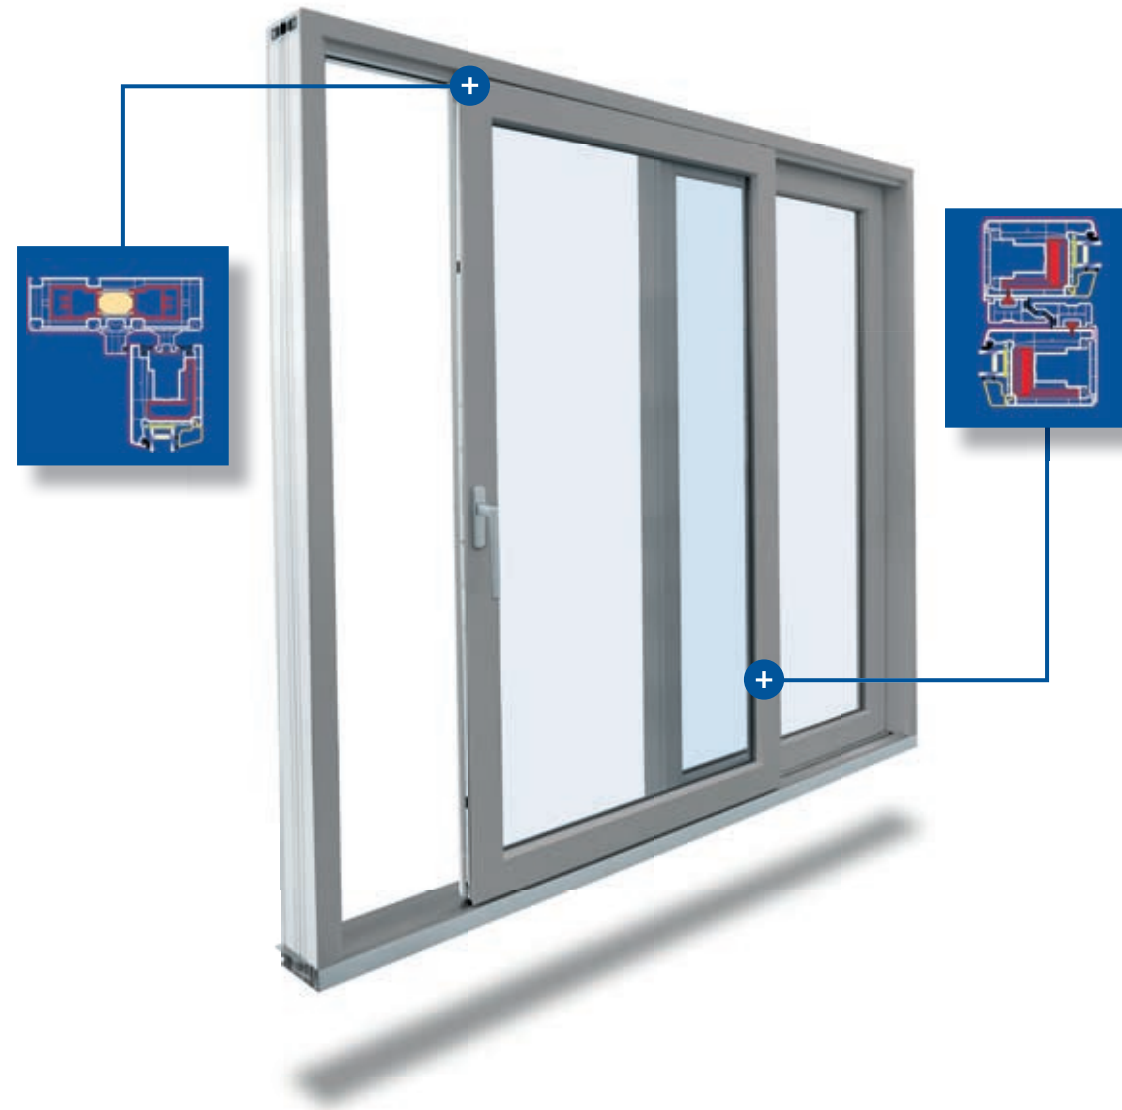

Het hefschuifdeursysteem voor grenzeloos wooncomfort

Innovatief, duurzaam en praktisch

Energiebesparing: unieke isolatietechniek

Iedereen weet het: zuinig omgaan met energie wordt in de toekomst alleen maar belangrijker. De tijd dat grote glasoppervlakken hoge warmteverliezen betekenden, ligt dan ook al ver achter ons. VEKASLIDE is het bewijs dat het beter kan. Met dit innovatieve hefschuifdeursysteem is energiebesparing verzekerd. Daarvoor zorgen de meerkamerprofielen en de door VEKA ontwikkelde dorpel met thermische onderbrekingen. VEKASLIDE zet zo de norm met ongeëvenaarde isolatiewaarden. Goed voor het milieu én voor u: u bespaart kostbare energie en geld.

Absoluut dicht

Laat het buiten koud en stormachtig zijn. Laat heftige slagregens gerust de ruiten geselen. U hebt er geen hinder van, want met VEKASLIDE is het binnen lekker behaaglijk. Daarvoor zorgen de betrouwbare afdichtingen die om de hele deur en deels ook nog in de extra profielen geïntegreerd zijn. Zo wordt tocht voorkomen en blijft vocht buiten. Bij elk weertype kunt u zich thuis helemaal behaaglijk voelen.

Gemakkelijk te reinigen

De gladde profieloppervlakken zijn gemakkelijk te reinigen en geven vuil geen kans. Ook handig: kunststof profielen zijn kleurvast. Met VEKASLIDE gaat u vele jaren lang van uw wooncomfort genieten.